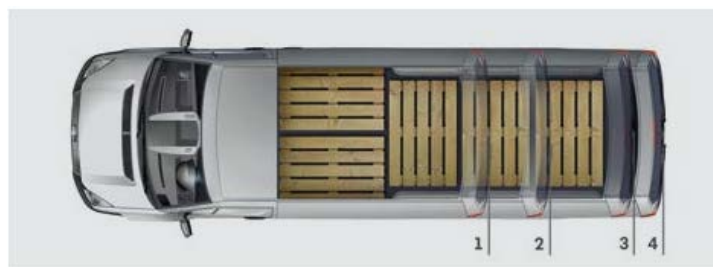

Nabízíme služby Expresní vnitrostátní a mezinárodní nákladní dopravy do 3,5 T

Vozidlo VW Crafter
pro dopravu do 3,5T • Nosnost 1 280 kg
Rozměry ložné plochy:
d 4300 x š 1780 x h 1950 • 15 m³ • 5 EU

Cenová nabídka (ceny jsou uvedeny bez DPH)				sazba za 1 km bez DPH	
vozidlo	typ	rozměry ložné plochy [mm]	počet europalet	cena vnitrostátní přepravy	cena mezinárodní přepravy
Volkswagen Crafter	skříňové	4300 x 1780 (1330) x 1950	5	10,00 Kč - 13,00 Kč	11,00 Kč - 14,50 Kč